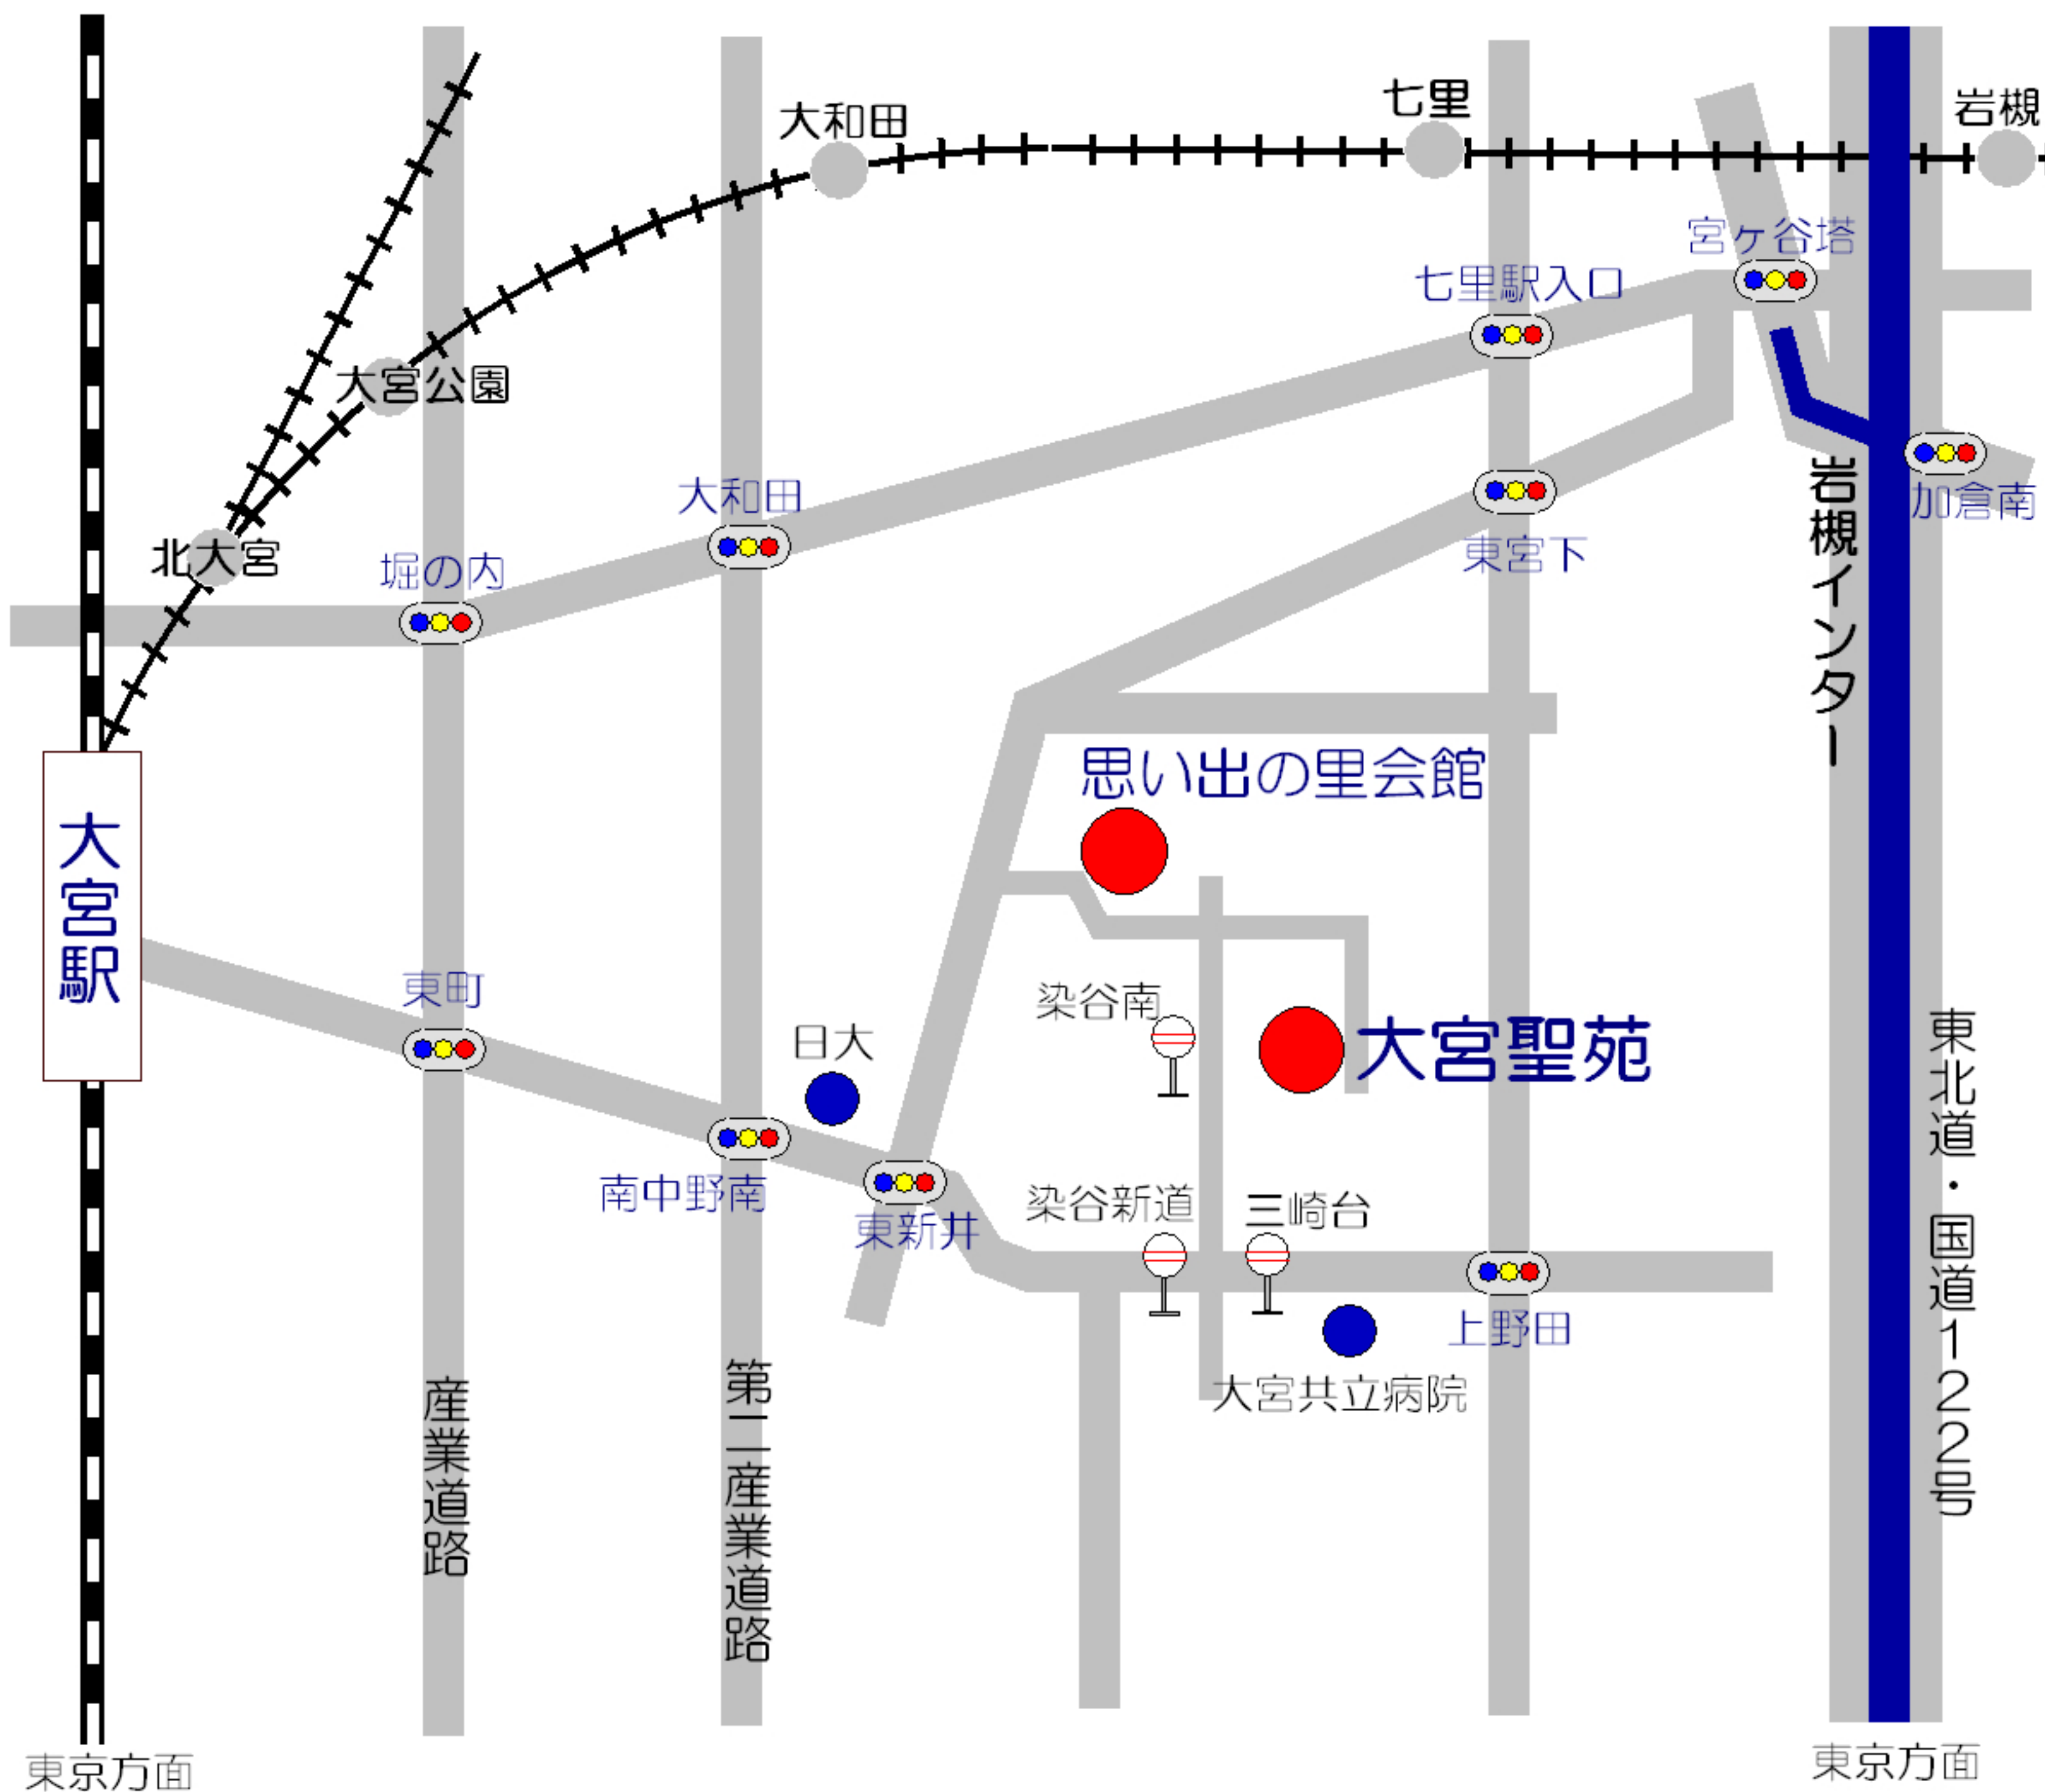

大宮聖苑

さいたま市見沼区染谷2-350-1 TEL 048-682-2800

【タクシー】

- ・ JR・大宮駅下車 タクシー約25分
- ・ 東武野田線・岩槻駅下車 タクシー約20分

【路線バス】

- JR大宮駅東口バス7番乗り場から、
1. 「浦和美園駅」「浦和学院」「浦和東高校」「さいたま東営業所」行きで約25分
「染谷新道」または「三崎台」下車 徒歩約5分
 2. 「染谷折返場」行きバスで「染谷南」下車すぐ

【お車】

大宮駅東口から中央通り（駅前通り）を東（岩槻方面）へ約4キロメートル進む。
交差点「東新井」を左折し約800メートル進む。
案内標識「思い出の里・大宮聖苑」に従い右折。